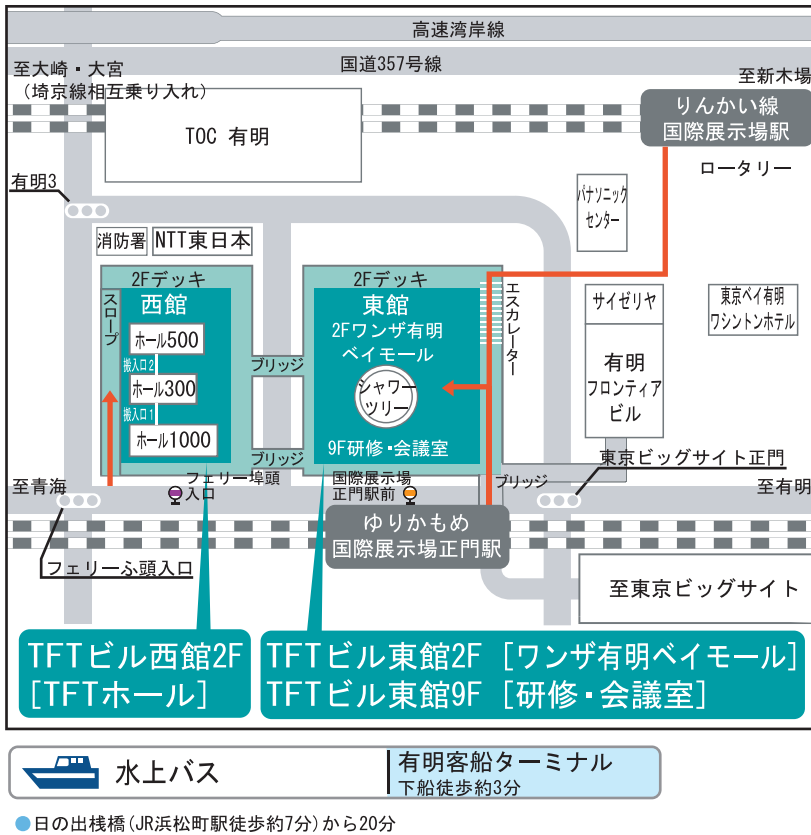

■SBIアートフォリオ(TFTビル)までのアクセス

●TFTビル(東京ファッションタウンビル)へのアクセス

- | | |
|---|---|
| りんかい線 | 国際展示場駅 下車徒歩約5分 |
| ●大崎駅(JR)から13分 ※大崎から新宿・大宮方面へJR埼京線相互直通運転 | |
| ●新木場駅(JR、東京メトロ)から5分 | |
| ゆりかもめ (新交通) | 国際展示場正門駅 直結 下車徒歩約1分 |
| ●新橋駅(JR、東京メトロ・都営地下鉄)から22分 | |
| 都営バス | ●フェリー埠頭入口 下車徒歩約2分 ●国際展示場正門駅前 下車徒歩約1分 |
| ●東16系統(豊洲駅前経由): 東京駅八重洲口から[東京ビッグサイト行]・[東京テレポート行]約34分 →フェリー埠頭入口下車 | |
| ●虹01系統(テレコムセンター駅経由): 浜松町駅から[東京ビッグサイト行]・[国際展示場前行]約29分 →国際展示場正門駅前下車 | |
| ●海01系統(豊洲駅前経由): 門前仲町から[東京ビッグサイト行]約29分 →フェリー埠頭入口下車 | |
| 空港バス (リムジンバス・京浜急行バス) | 東京ビッグサイト 下車徒歩約5分 |
| ●羽田空港から約25分 | |
| ●成田空港から約60分 | |
| ●東京シティエアーターミナル(TCAT)から約20分 | |
| ※イベント開催時のみ運行の便もありますので、ご確認ください。 | |
| その他直行バス (京浜急行バス) | 東京ビッグサイト 下車徒歩約5分 |
| ●横浜駅東口から約50分 | |

■TFT館内のご案内